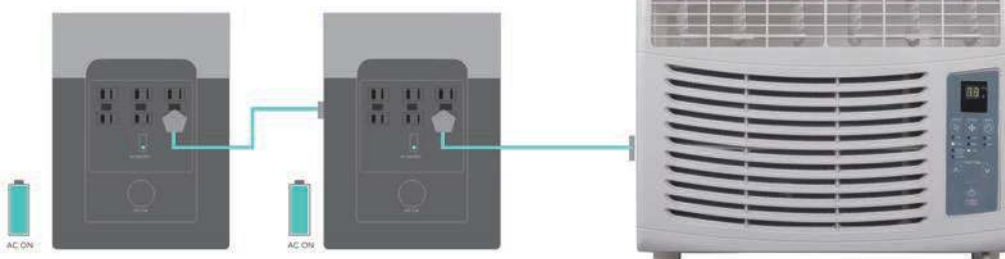

1.4-6.6 Hours

Running Time