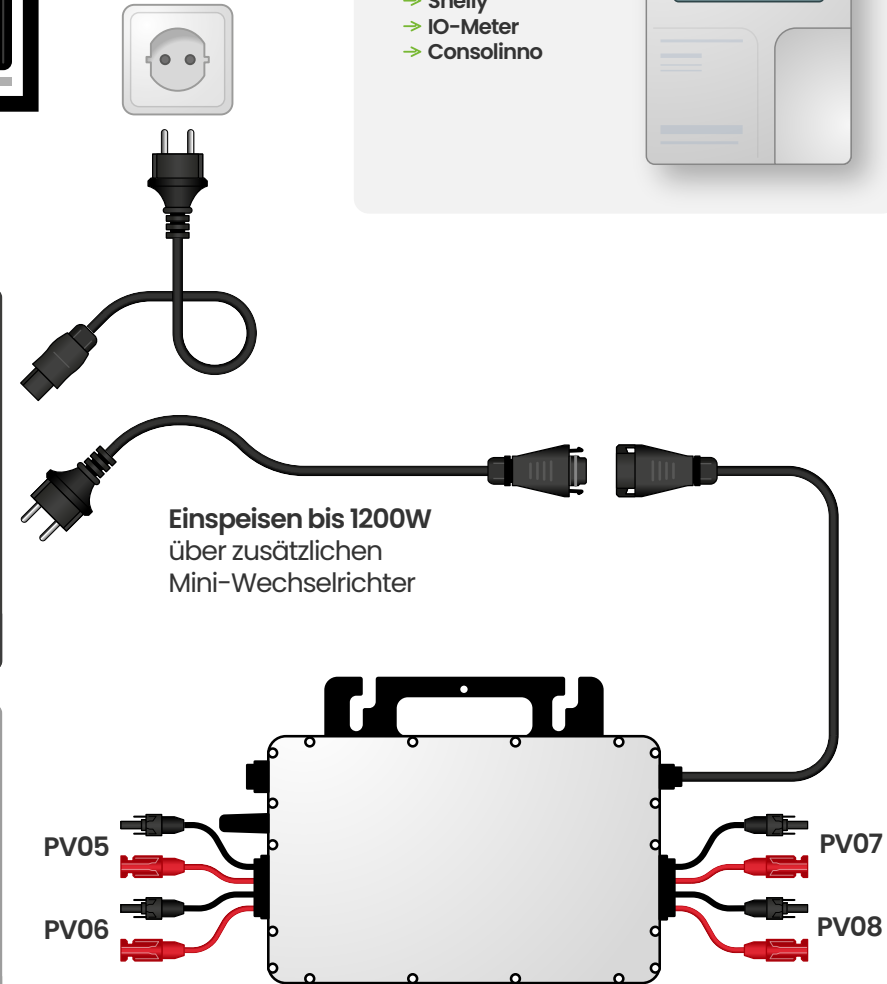

Speichererweiterung
Optional

Smart Meter
Optional

- EcoTracker
- Shelly
- IO-Meter
- Consolinno